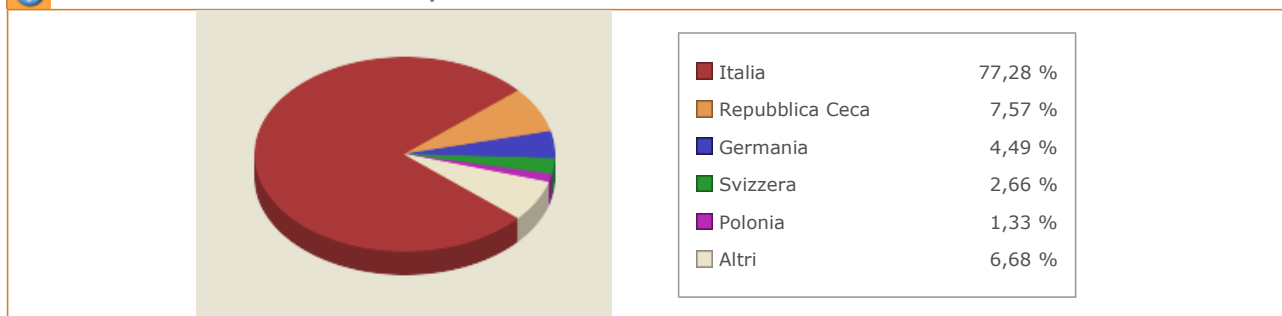

Gestione account -&gt;Visualizza Report

Conversioni	Provenienze	Sistemi	Generale	Pagine	Tempi	Accessi
-------------	-------------	---------	----------	--------	-------	---------

Nokia E75. La mail è più facile con Nokia Messaging. Scopri come ►

YAHOO! MAIL GMail Windows Live Internet NOKIA Eseries

Numero di paesi elencati e visualizzati: 31 su 251 - Ottobre 2008

Paesi

Selezionare periodo: Ottobre 2008

VISUALIZZA REPORT

Numero di paesi elencati e visualizzati: 31 su 251 - Ottobre 2008