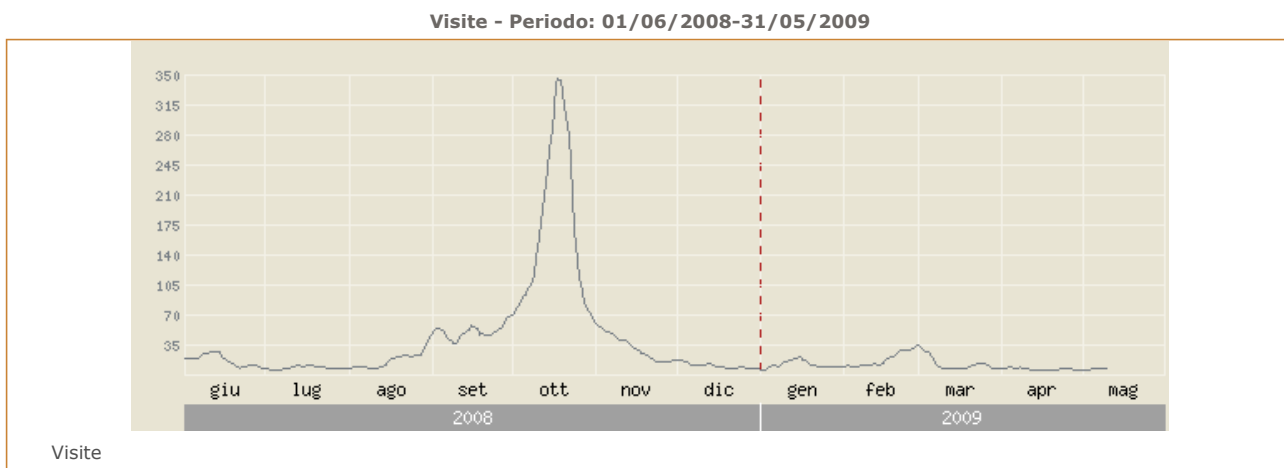

Nokia E75.

La mail è più facile con Nokia Messaging.

Scopri come ▶

NOKIA
Eseries

Visite - Periodo: 01/06/2008-31/05/2009
11.337

Media giornaliera Visite
31 (lun-ven): 33 (sab-dom): 19

Trend Visite
-77,5% ▼

Visite

Intervallo: ultimi 12 mesi

Compara con: ---

VISUALIZZA REPORT

Dettagli

Mese	Visite	Variazione	Mese	Visite	Variazione
Giugno 2008	555		Dicembre 2008	377	-62,0% ▼
Luglio 2008	290	-47,7% ▼	Gennaio 2009	409	+8,5% ▲
Agosto 2008	502	+73,1% ▲	Febbraio 2009	518	+26,7% ▲
Settembre 2008	1.574	+213,5% ▲	Marzo 2009	449	-13,3% ▼
Ottobre 2008	5.348	+239,8% ▲	Aprile 2009	246	-45,2% ▼
Novembre 2008	991	-81,5% ▼	Maggio 2009	78	-68,3% ▼